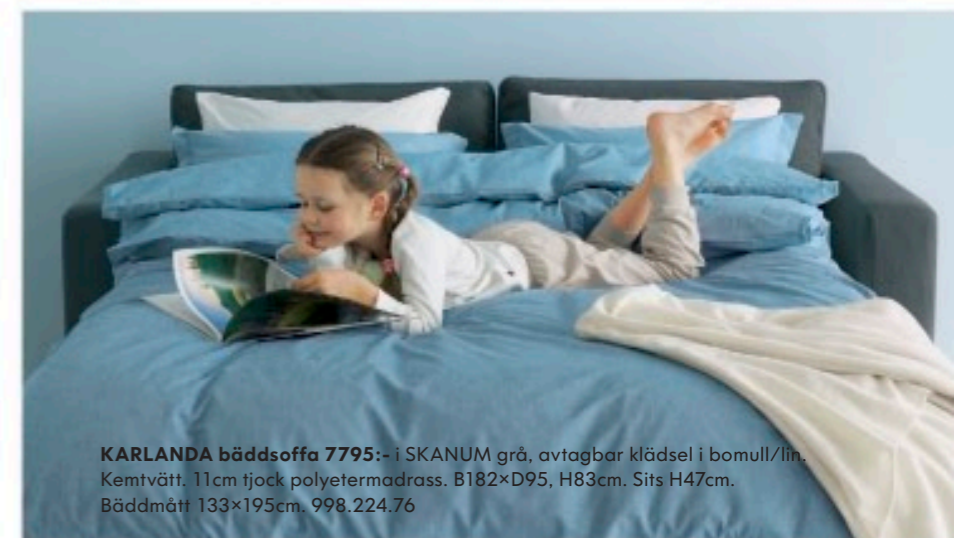

KARLANDA bäddsoffa 7795:- i SKANUM grå, avtagbar klädsel i bomull/lin. Kemtvätt. 11cm tjock polyetermadrass. B182×D95, H83cm. Sits H47cm. Bäddmått 133×195cm. 998.224.76